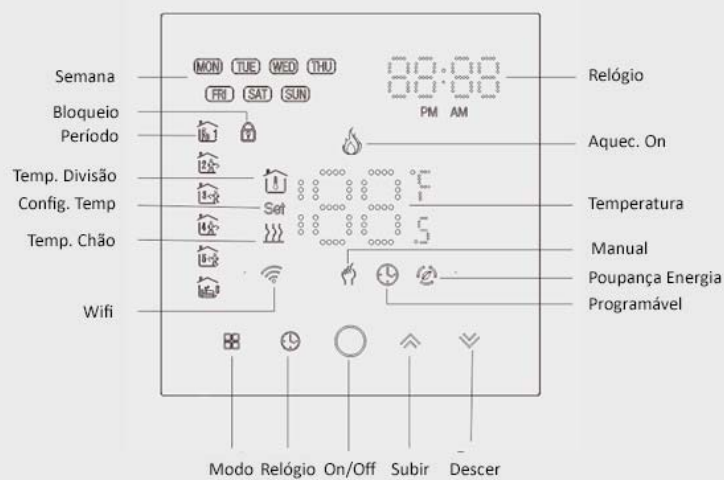

DESCRIÇÃO E FUNÇÕES DO DO DISPLAY

LIGAÇÕES ELECTRICAS

Instruções de Ligação

- L/N: Ligação à Alimentação Elétrica.
- L1/N1: Ligação ao aquecimento radiante.
- SENSOR: Ligação ao Sensor de pavimento.

APRESENTAÇÃO DO TERMOSTATO INTELIGENTE

QZERO SMART IE

DESCRIÇÃO DO DISPLAY

Google Home, Amazon Echo, Tuya, Experiência de Controle de Voz

VANTAGENS DO QZ SMART

Full Display LED a Cores

ABS + PC Shell

Botão Tátil

Display de Vidro Temperado