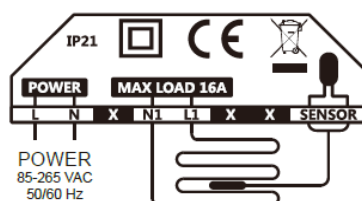

CARACTERÍSTICAS TÉCNICAS

- Voltagem 220VAC, 50/60HZ
- Consumo de Energia <1W
- Sensor de Limite 20~60°C (sensor externo)
- Caixa de Proteção -5 a 55°C
- Corrente I_{max} 16A
- Interruptor Diferencial NTC Sensor Externo/Interno
- Temperatura Ambiente 5°C~24°C
- Precisão ±1°C
- Especificação IP20 Anti Inflamável

DESCRIÇÃO E FUNÇÕES DO DO DISPLAY

LIGAÇÕES ELECTRICAS

Instruções de Ligação

- L/N: Ligação à Alimentação Elétrica.
- L1/N1: Ligação ao aquecimento radiante.
- SENSOR: Ligação ao Sensor de pavimento.

APRESENTAÇÃO DO TERMOSTATO INTELIGENTE