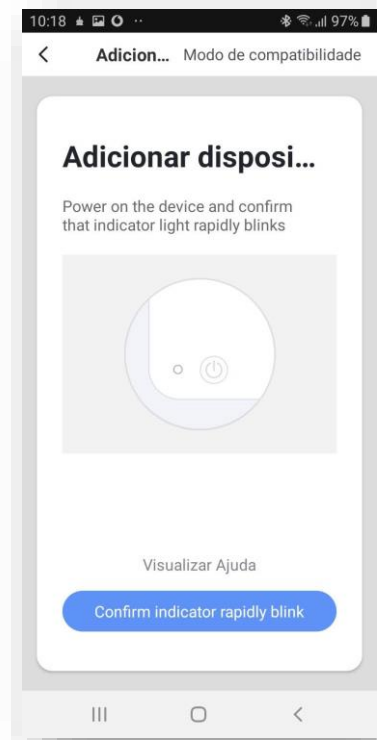

Voice Control

Alexa, set Beok to 29°C.

OK.

Work with **Amazon Alexa**

Work with **Google Home**

The image shows a woman sitting on a sofa, using a laptop and smart speakers. A thermostat is mounted on the wall, displaying 29°C. The background is a green wall with the text 'Voice Control' and logos for Amazon Alexa and Google Home.

Child Lock

The Child lock can be used to prevent young children changing thermostat settings.

The image shows a young girl laughing next to a thermostat. A lock icon is highlighted in a green circle. The thermostat display shows 15:51, 26°C, and a flame icon. The background is a light gray wall.

UM SMARTPHONE CONTROLA VÁRIAS DIVISÕES

A APP pode adicionar multiplos termostatos e controlar o aquecimento de cada divisão de forma independente

INSTRUÇÕES DE CONEXÃO WIFI

Na [Google App Store](#), ou na, [IOS App Store](#), pesquisar a APP com o nome 'Smart life', fazer o download, registar com o nº telemóvel, e fazer login.

NOTA: A aplicação que se encontra na APP Store, contém a versão portuguesa.

Clique no símbolo '+' para adicionar o Termostato

Escolha "Eletrodoméstico", depois "Termostato"

Confirme que o seu termostato está ligado, pressione em simultâneo o botão com o ícone '⏻' e '⏻', até aparecer o ícone '📶' em modo intermitente, depois pressione confirmar.