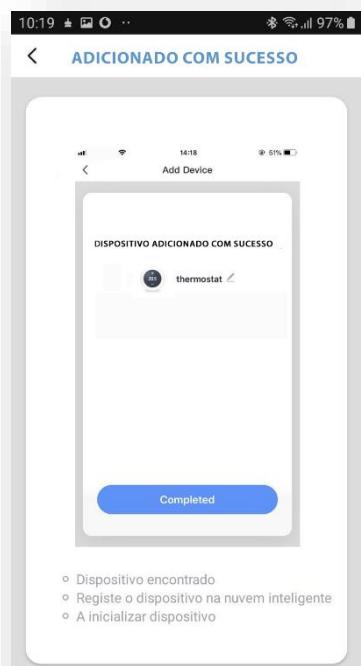

UM SMARTPHONE CONTROLA VÁRIAS DIVISÕES

A APP pode adicionar multiplos termostatos e controlar o aquecimento de cada divisão de forma independente

INSTRUÇÕES DE CONEXÃO WIFI

Na [Google App Store](#), ou na, [IOS App Store](#), pesquisar a APP com o nome 'Smart life', fazer o download, registar com o nº telemóvel, e fazer login.

NOTA: A aplicação que se encontra na APP Store, contém a versão portuguesa.

Clique no símbolo '+' para adicionar o Termostato

Escolha "Eletrodoméstico", depois "Termostato"

Confirme que o seu termostato está ligado, pressione em simultâneo o botão com o ícone '⏻' e '⏻', até aparecer o ícone '📶' em modo intermitente, depois pressione confirmar.

Escreva a sua password de rede wifi.

Novo dispositivo adicionado com sucesso.

Escolha a temperatura pretendida.

Smart Life - Smart Living
Tuya Inc. Lifestyle ★★★★★ 14,041
PEGI 3
This app is compatible with all of your devices.

Installed

Remote Control
Convenient and eco-friendly

Control Multiple Devices
Only one app to manage multiple devices

The app listing includes a blue icon with a white house and Wi-Fi signal, a 5-star rating with 14,041 reviews, and a PEGI 3 rating. Below the text are three preview images: a central hub of smart home icons, a smartphone displaying an air quality monitor with a reading of 40, and another smartphone displaying a home dashboard with various smart device controls.