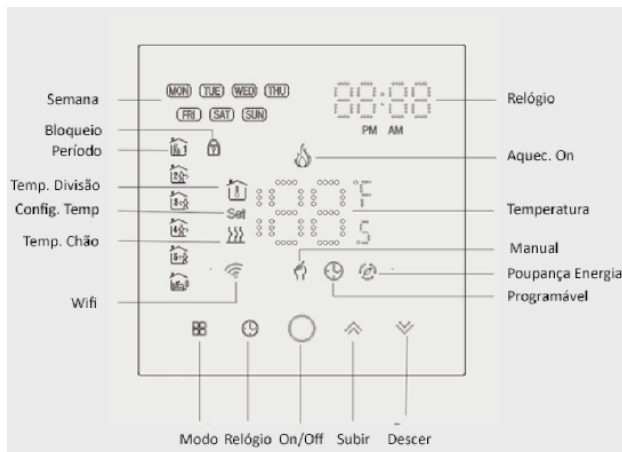

APLICAÇÃO

Termostato Inteligente utilizado para controlar o aquecimento radiante através do seu smartphone graças a uma aplicação inteligente, através de dispositivos iOS e Android,

DESCRIÇÃO

Com o termostato de aquecimento da série Wifi com função de ciclo programável semanal e Visor Full LED, é possível configurar e programar seis ciclos temporais diários, mantendo também o controlo da temperatura da divisão, ajustada ao valor selecionado, sendo também possível escolher o modo de controlo: Manual ou Automático.

O **Termostato SMART IE**, controla a temperatura da habitação por rede WiFi, e está adaptado para a plataforma Android e para a Plataforma IOS.

PAINEL FRONTAL (CRISTAL FULL LED)

Colorful LED liquid crystal display

DESCRIÇÃO E FUNÇÕES DO DO DISPLAY

LIGAÇÕES ELECTRICAS

Instruções de Ligação

- L/N: Ligação à Alimentação Elétrica.
- L1/N1: Ligação ao aquecimento radiante.
- SENSOR: Ligação ao Sensor de pavimento.

APRESENTAÇÃO DO TERMOSTATO INTELIGENTE